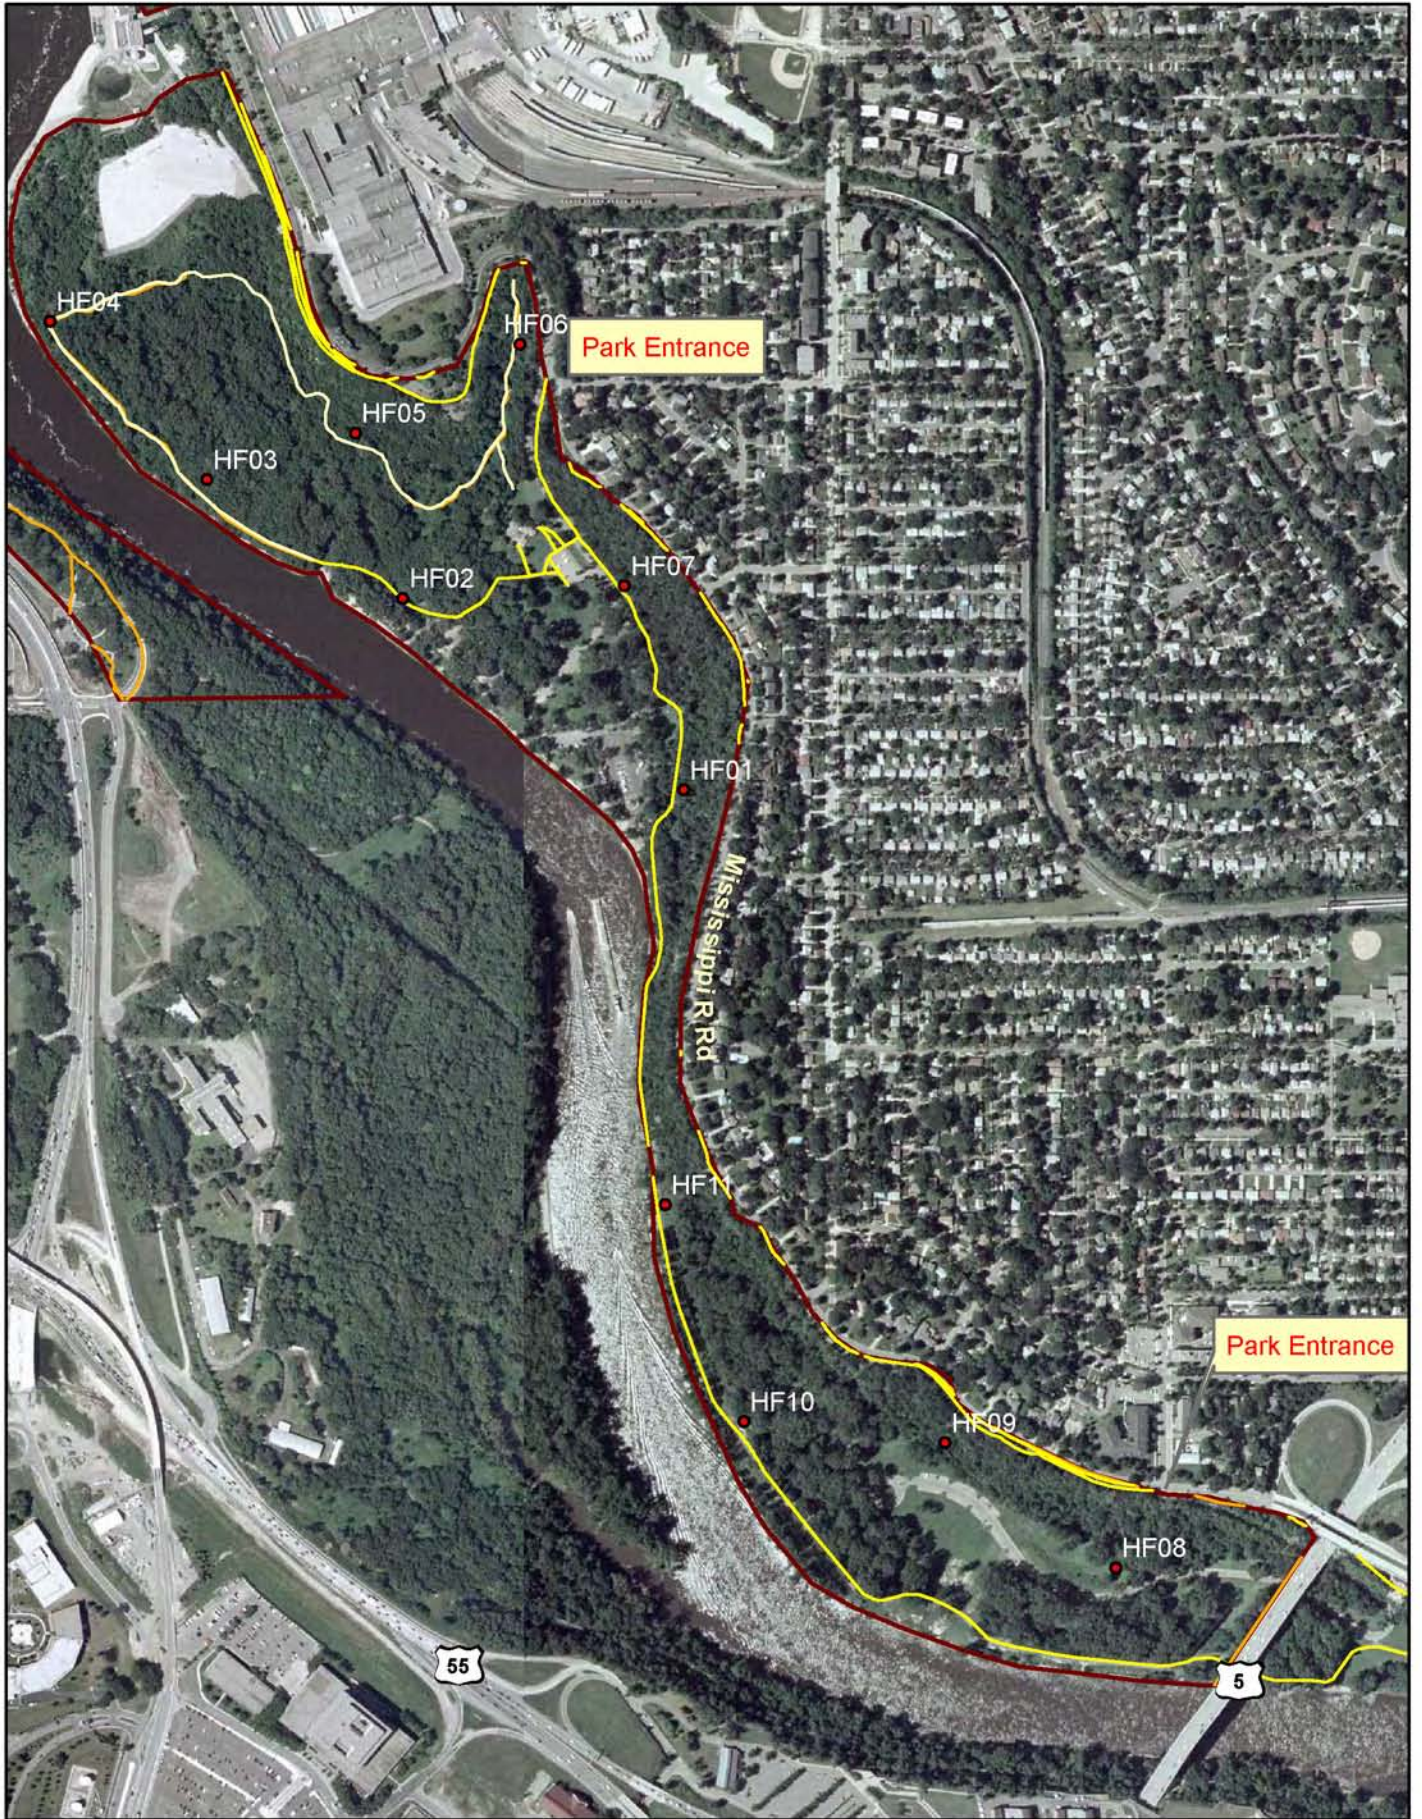

# Hidden Falls

0 162.5 325 650 Meters